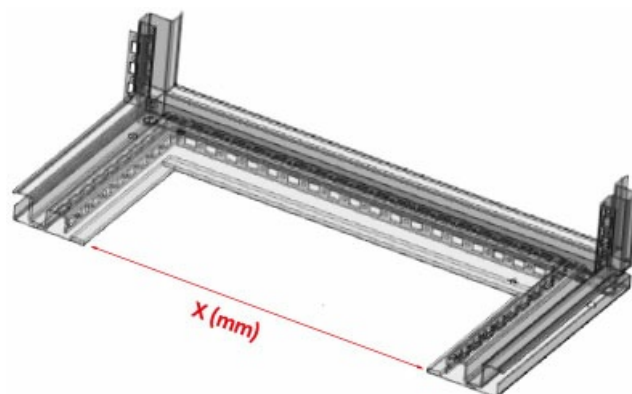

Bestimmen sie Ihre individuelle Länge:

X (mm) = lichtet Maß der Bodenöffnung

Bestellnummern (Bsp.):

X = 999 mm --> Best.Nº 58210.0999

Technische Daten

Material	Aluminium Bürsten: Polyamid
Temperaturbereich	-20 C° bis 90 C°
Eigenschaften	silikonfrei, halogenfrei

Vorteile

- Schnelle werkzeuglose Montage
- Original Bodenbleche des Schaltschranks werden verwendet
- Drei verschiedene Montagevarianten möglich
- Montagevariante kann jederzeit durch den Anwender geändert werden
- Individuelle Längen bis max. 1500 mm

Produktvarianten & Grössen